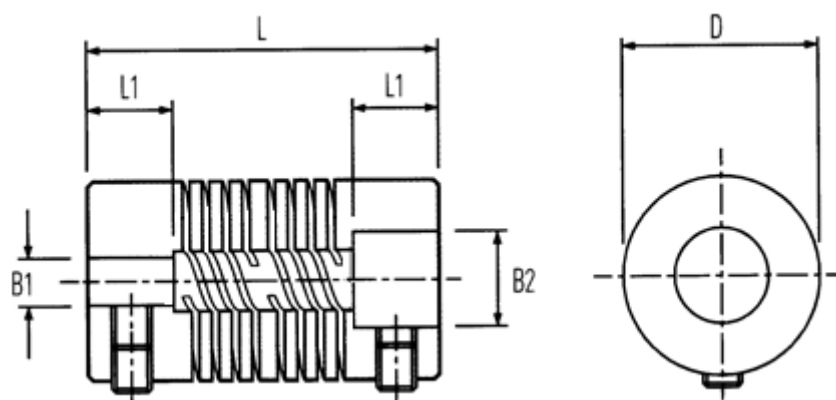

Varenummer: 339710250000
Beskrivelse: Multibeam 6 kobling 710.25.0000
Acetal og Pinolskrue

Mål

B1: Forboret	= 5.0	Spidsmoment NM = 2.50
B2: Forboret	= 8.00	Sætskrue = M5
D	= 25.4	
L	= 38.1	
L1	= 11.0	
Maks. B1 & B2	= 12.00	
Max parallelforskydning	= 7	
Max vinkelforskydning	= 0.38	